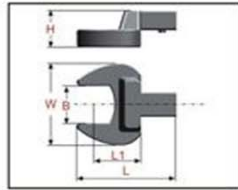

OP-T7

OP-T7

Open Spanner Type

MODEL	B		W	H	L	L1	Net Weight
	mm	mm	mm	mm	mm	mm	g
OP-T7	7	9 x 12	24	5.5	37	17.5	38
OP-T8	8		24	5.5	37	17.5	38
OP-T9	9		24	6	37.5	17.5	39
OP-T10	10		30	6	38.5	17.5	42
OP-T11	11		30	6	38.5	17.5	43
OP-T12	12		30	7	39.5	17.5	48
OP-T13	13		30	7	42	20	52
OP-T14	14		30	7	42	20	59
OP-T15	15		35	8	43	20	59
OP-T16	16		38	8	44.5	20	67
OP-T17	17		38	8.5	44.5	20	67
OP-T18	18		42	8.5	44.5	22	75
OP-T19	19		42	9.5	46	22	75
OP-K13	13		14 x 18	35	7	62.5	32
OP-K14	14	35		8	63	32	154
OP-K15	15	35		8.5	64	32	154
OP-K16	16	38		9	64	32	173
OP-K17	17	38		9	64	32	173
OP-K18	18	42		10	65	32	192
OP-K19	19	42		10.5	65	32	193
OP-K21	21	50		11	66	32	217
OP-K22	22	52.5		11	66	32	222
OP-K24	24	53		11	67	32	225
OP-K26	26	60		12.5	70	34	273
OP-K27	27	60		12.5	70	34	281
OP-K29	29	66		14	74	36	312
OP-K30	30	66		14	74	36	312
OP-K32	32	66	14.5	76.5	37.5	322	